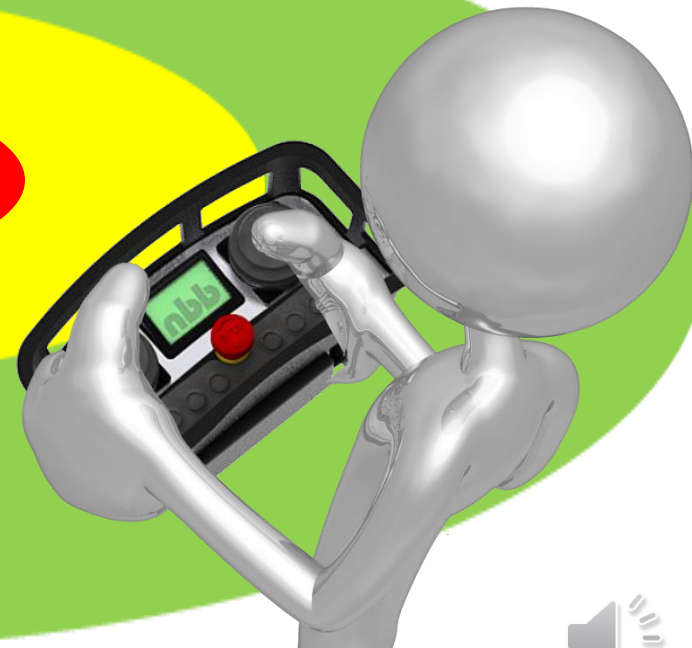

# Radio Distance Guard

Nahfeldererkennung • Proximity detection

## Sichere Signale

Unabhängig von

- ◆ Witterungseinflüssen
- ◆ Einsatz mehrerer Maschinen
- ◆ Arbeiten im Verbau uvm.

In vielen Sendertypen einsetzbar

## Safe signals

independent of

- ◆ weather conditions
- ◆ use of several machines
- ◆ working in the shoring...

Can be used in many transmitter types

## Sichere Reaktion

Automatik-Stopp  
des Fahrbetriebes,  
gelangt der Bediener  
in den Nahbereich  
der Maschine.

Individuelle Anpassung  
an jede Maschine